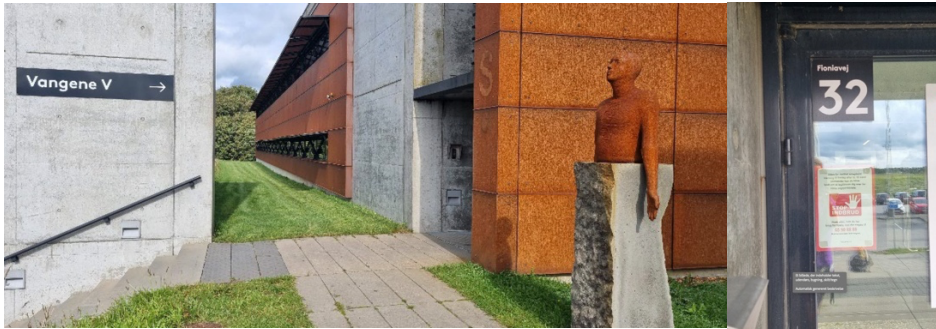

# Find vej Afasidagen 2024

Det er svært at finde vej på Syddansk Universitet (SDU), læs dette grundigt og tag en kopi med.

Alle døre er låste, så du skal bruge indgangen Fioniavej 32 eller hovedindgangen Campusvej 55.

Lokalet O100 ligger ved Hovedindgangen.

Letbanen Kommer du med tog, så tag letbanen mod Hjallesø lige fra banegården.

Stå af ved stoppestedet Campus Odense.

Gå ind ad den store dør for enden af bygningen, tag trappen eller elevatoren op og så er du ved O100.

## Hovedindgangen

Er du i bil og meget dårligt gående, kan du også overveje at parkere ved Ikea, Bilka el. og tage letbanen det sidste stykke vej.

Billet købes her: <https://webshop.fynbus.dk/odenseletbane/>

## Parkering

Sæt GPS (eller Google maps) **Fioniavej 32**. Indkørslen hedder **SDU vest**.

Hold på **parkeringspladsen P7**.

Brug døren Fioniavej 32/Vangene V, er der ca. 10 trin op. Det er også en udendørsrampe – den er lidt lang.